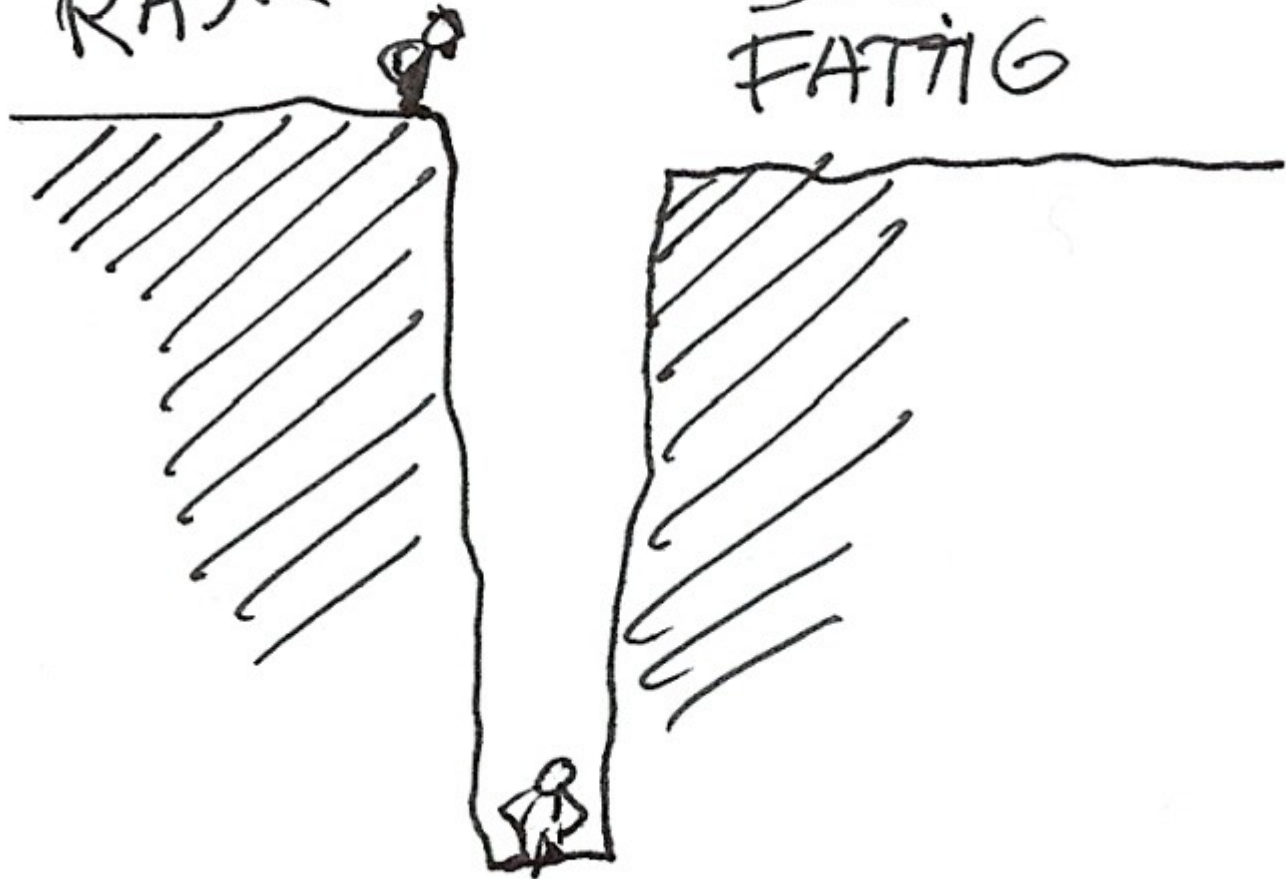

RIG &
RASK

SYG &
FATTIG